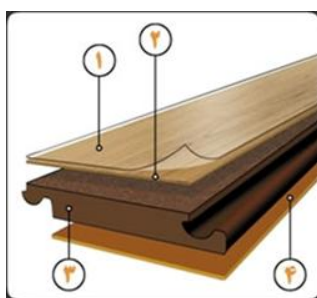

پارکت لمینت دیادکو پلاس

PLUS

DIBA

DECO

شرکت آرت دکو پس از بررسی های مقدماتی و برنامه ریزی صحیح با حفظ سیاست مشتری مداری و ارائه محصولی با کیفیت و درخور شان مصرف کننده ایرانی پارکت لمینت دیادکو پلاس را به سبد محصولات خود افزود. این محصول با کیفیتی بی نظیر و رنگهای برگرفته از دل طبیعت، رویاهای زیبای شما را در خانه هایتان ترسیم میکند. نگهداری بی هزینه، سازگاری با محیط زیست، آسایش، گرما، مقاومت در برابر ضربه و ظاهر بسیار طبیعی بخشی از ویژگی های آن است. پارکت معرفی شده از مغزی HDF با دانسیته بالای ۸۹۰ تولید شده است.

چهار لایه تشکیل دهنده دیادکو پلاس طبق استاندارد E1:

۱- لایه خارجی بیرنگ شفاف: لایه فیلمی با مقاومت و محافظت بالایی که در برابر محرکهای خارجی از جمله نور فرابنفش و تغییر رنگ لایه دکوراتور و مقاوم در برابر فرسودگی یا خش دار شدن پارکت دیادکوپلاس عمل می کند و راحت تمیز شدن دیادکو پلاس نیز به خاطر این لایه است.

۲- لایه دکور: ظاهر زیبا و طبیعی پارکت دیادکو پلاس از این لایه است که رنگهای متنوع را برای شما پدیدار می سازد.

۳- لایه اچ دی اف: این لایه هسته مرکزی سخت شکل دهنده و نشان دهنده استحکام پارکت دیادکو پلاس که بر حسب استاندارد E1 تولید شده است.

۴- لایه بالانس: محافظ اصلی پارکت دیادکوپلاس در برابر رطوبت کف و ضربه و شکل دهنده کف صاف و بی عیب و نقص کف پوش.

Thermal Conductivity

Scratch Resistance

Light Fastness

8.1mm
HDF
Base Panel,
High Density
Fiber Board

For Office and
Workplace

E1
HCHO
Formaldehyde
Emission
HCHO (Class)

Impact
Resistance

Dimensional
Stability

Suitable For
Child Rooms

Effect of
Castor Chair

Resistance of
Cigarette Burns

Staining
Resistance